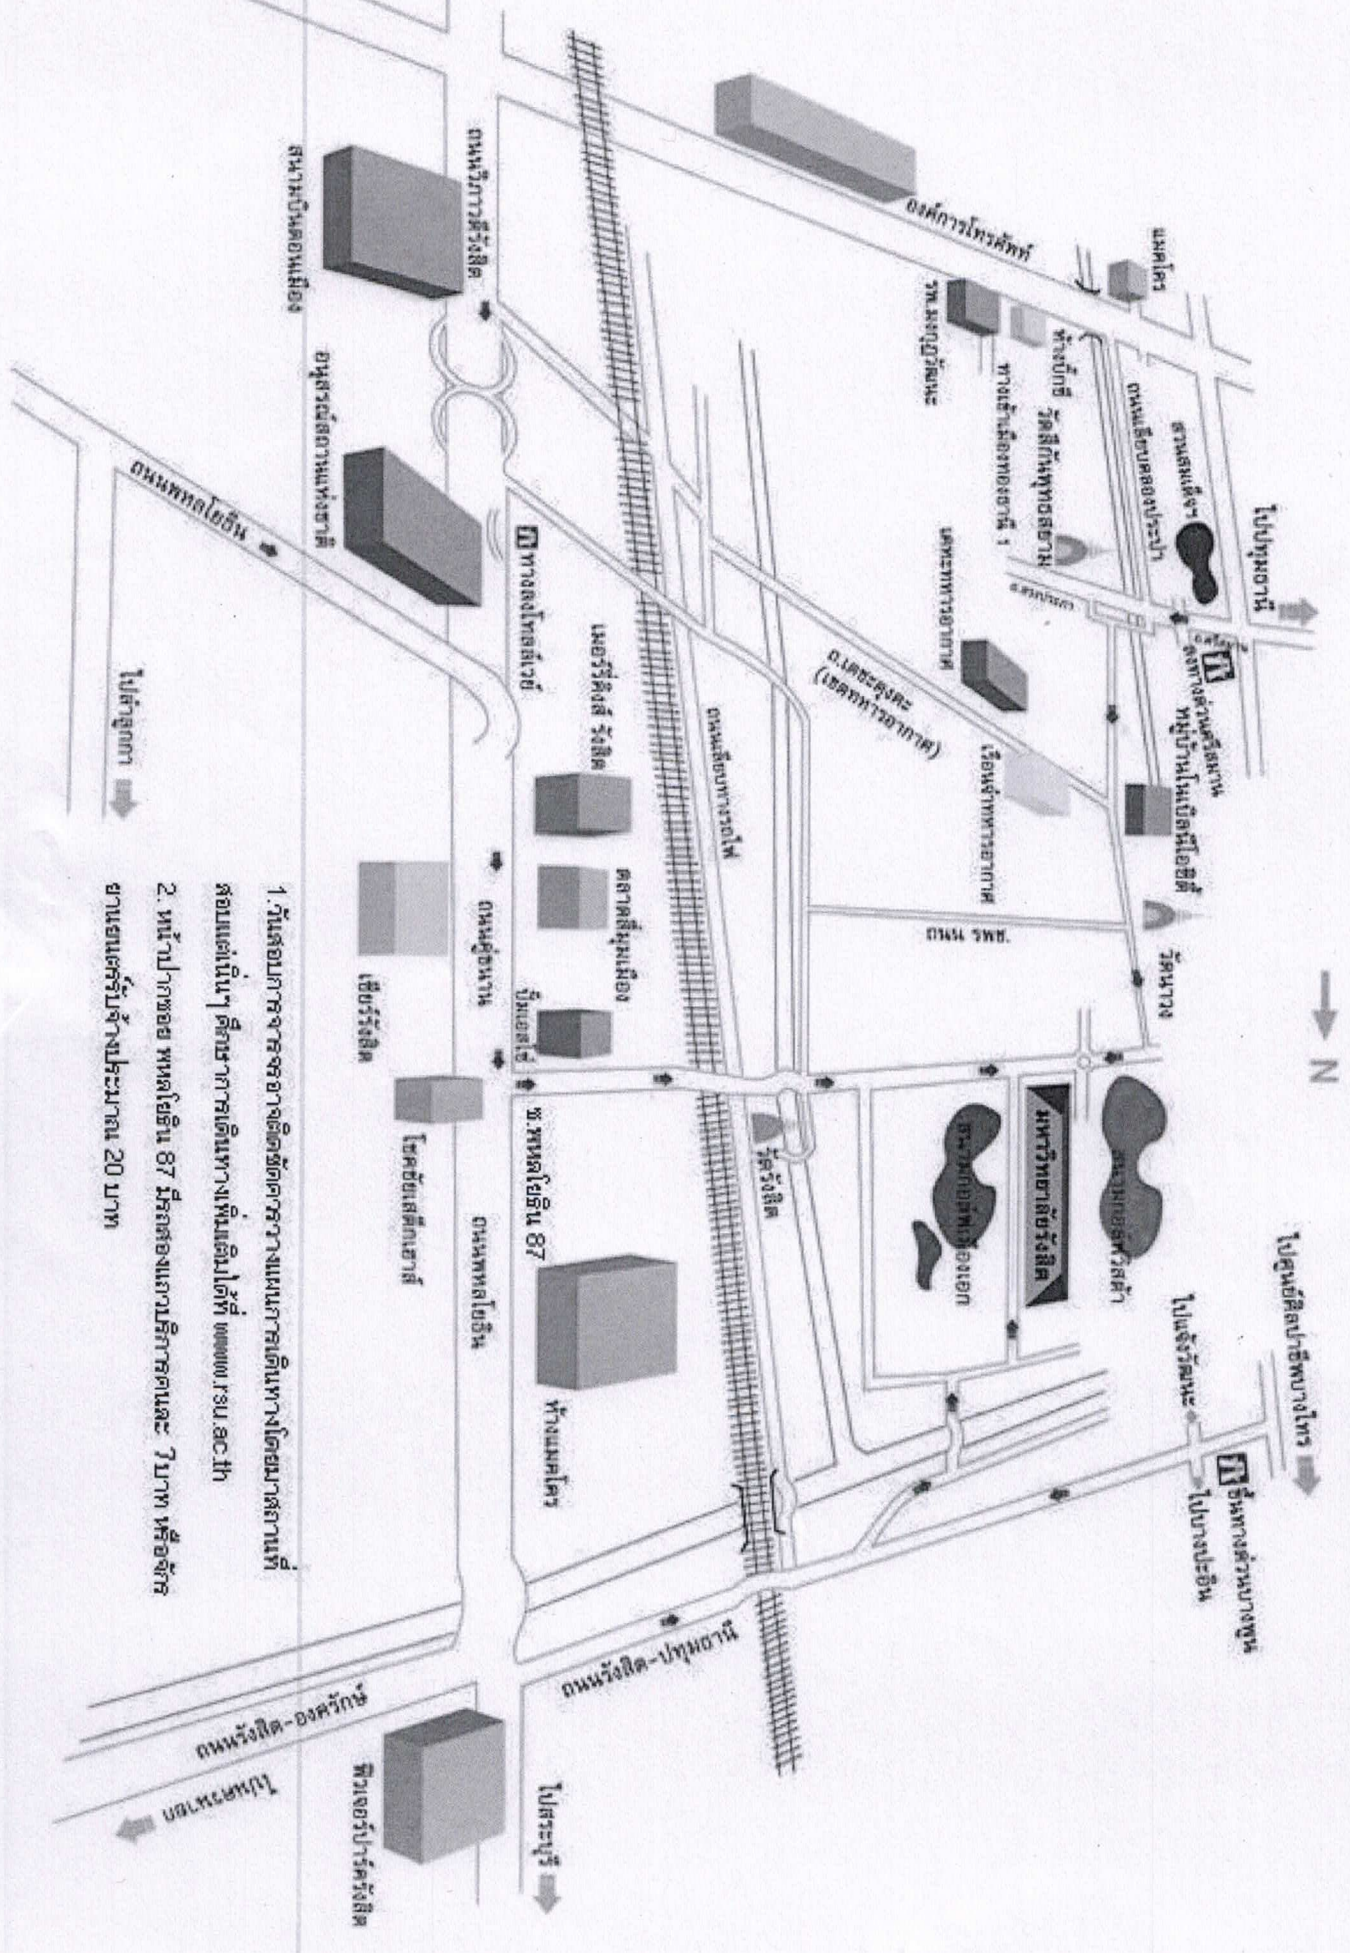

# แผนที่เดินทางสู่มหาวิทยาลัยรังสิต

1. วันสอบการจากรางสิตจัดตั้งอาคารสนามกีฬาขึ้นทางโดยมาสถานที่สอบแต่ในๆ ศึกษาการเดินทางขึ้นลิฟต์ที่ ๗๗๗๗.rsm.sc.th
2. หน้าปากซอย พหลโยธิน 87 มีรถสองแถวสีฟ้าและ 7 บาท หรือจากรางสิตรับจ้างประมาณ 20 บาท