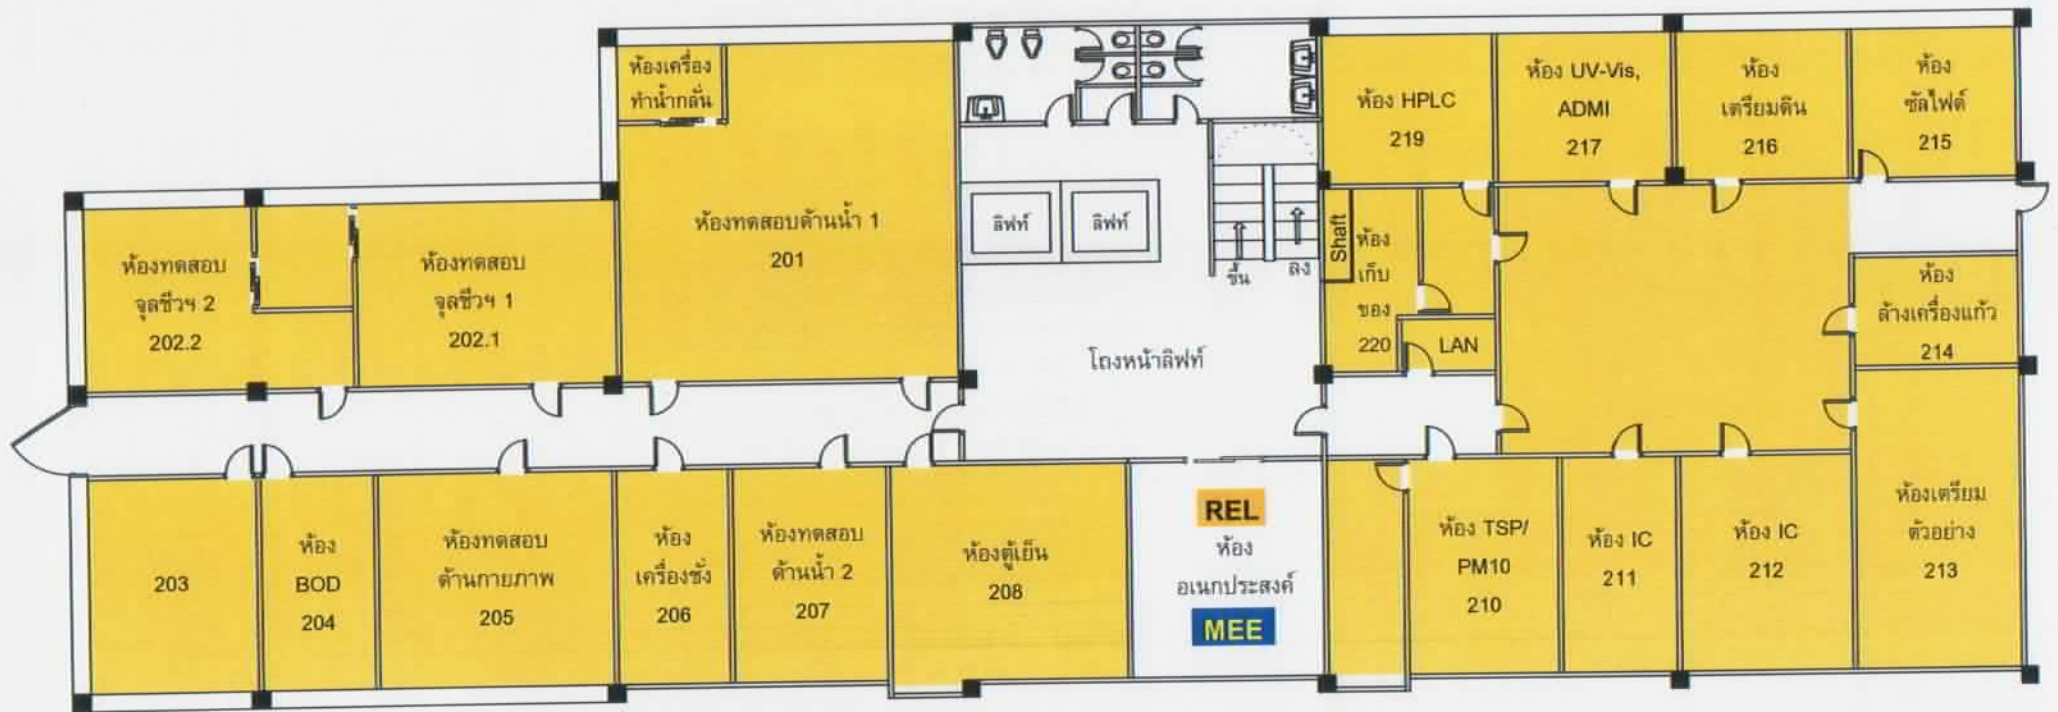

แผนผัง :: พื้นที่สำนักงานสีเขียวตามการใช้งาน (ชั้น G) อาคารห้องปฏิบัติการ

OFF สำนักงาน **MEE** ห้องประชุม **REL** มุมพักผ่อน **GRE** พื้นที่สีเขียว

แผนผัง :: พื้นที่สำนักงานสีเขียวตามการใช้งาน (ชั้น 2) อาคารห้องปฏิบัติการ

OFF สำนักงาน
 MEE ห้องประชุม
 REL มุมพักผ่อน
 GRE พื้นที่สีเขียว

แผนผัง :: พื้นที่สำนักงานสีเขียวตามการใช้งาน (ชั้น 3) อาคารห้องปฏิบัติการ

OFF สำนักงาน

MEE ห้องประชุม

REL มุมพักผ่อน

GRE พื้นที่สีเขียว

แผนผัง :: พื้นที่สำนักงานสีเขียวตามการใช้งาน (ชั้น 4) อาคารห้องปฏิบัติการ