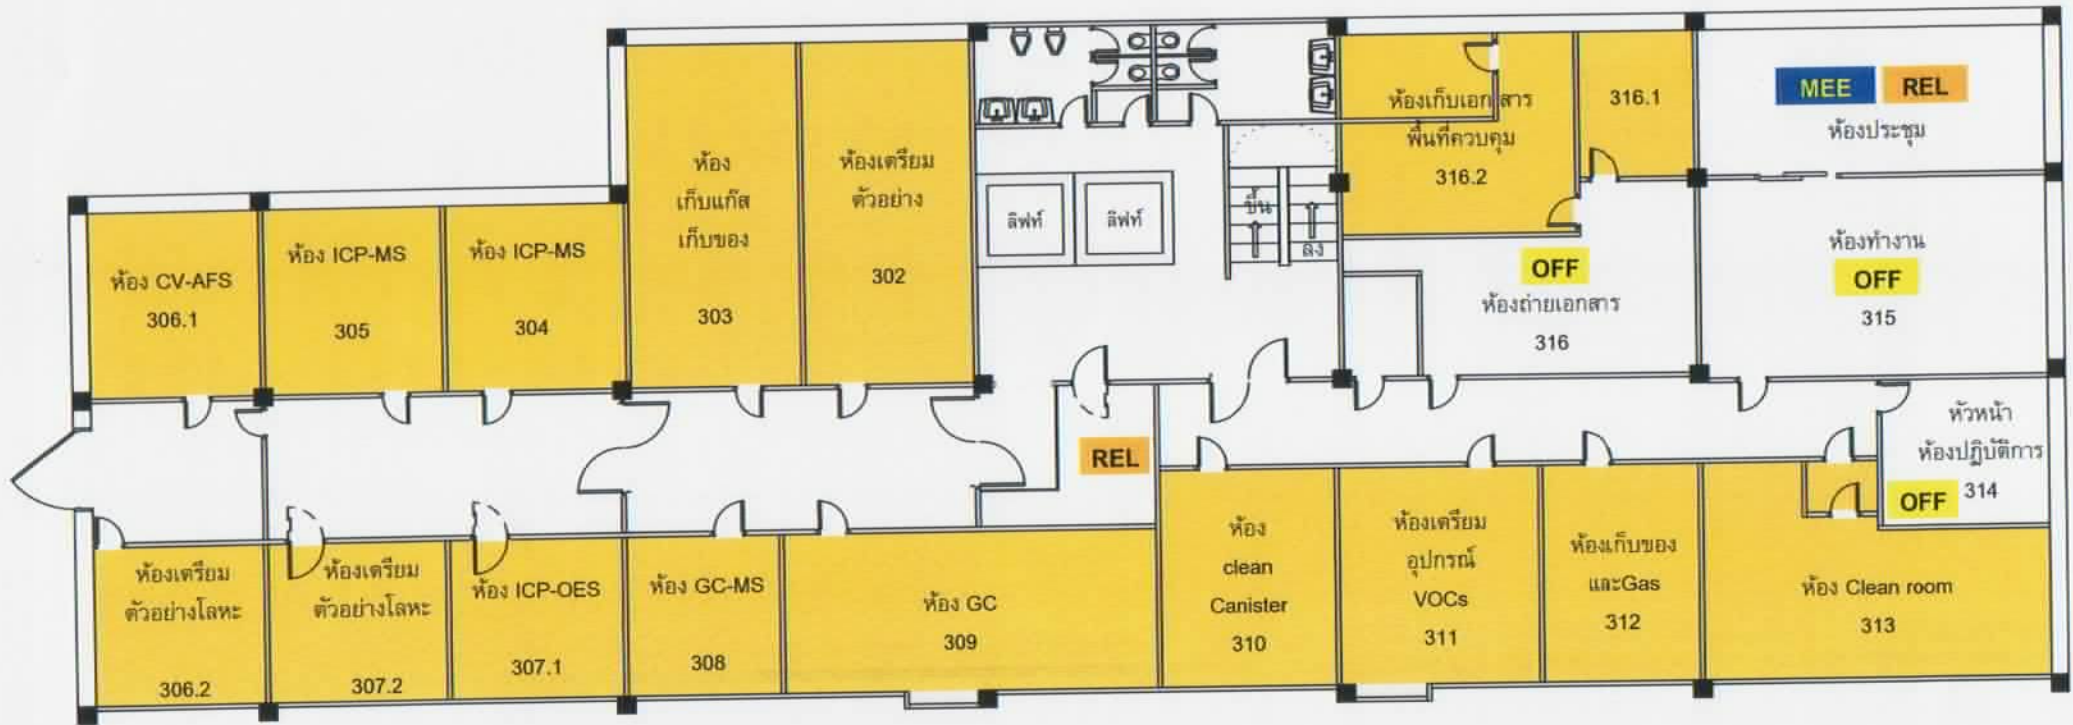

แผนผัง :: พื้นที่สำนักงานสีเขียวตามการใช้งาน (ชั้น G) อาคารห้องปฏิบัติการ

OFF สำนักงาน **MEE** ห้องประชุม **REL** มุมพักผ่อน **GRE** พื้นที่สีเขียว

แผนผัง :: พื้นที่สำนักงานสีเขียวตามการใช้งาน (ชั้น 2) อาคารห้องปฏิบัติการ

OFF สำนักงาน
 MEE ห้องประชุม
 REL มุมพักผ่อน
 GRE พื้นที่สีเขียว

แผนผัง :: พื้นที่สำนักงานสีเขียวตามการใช้งาน (ชั้น 3) อาคารห้องปฏิบัติการ

OFF สำนักงาน

MEE ห้องประชุม

REL มุมพักผ่อน

GRE พื้นที่สีเขียว

แผนผัง :: พื้นที่สำนักงานสีเขียวตามการใช้งาน (ชั้น 4) อาคารห้องปฏิบัติการ

OFF สำนักงาน

MEE ห้องประชุม

REL มุมพักผ่อน

GRE พื้นที่สีเขียว